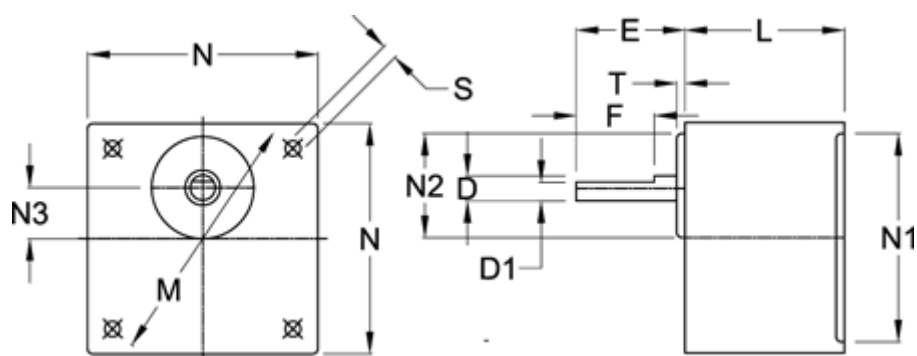

Varenummer: 72018030022
Beskrivelse: Standardgear 8GN30B I=30
Indgang fortandet

Mål

D = 10	N2 = 34
D1 = 7.5	N3 = 15
E = 35	S = 4x \varnothing 5,5
F = 25	T = 5
L = 40	
M = 94	
N = 80	
N1 = 73	